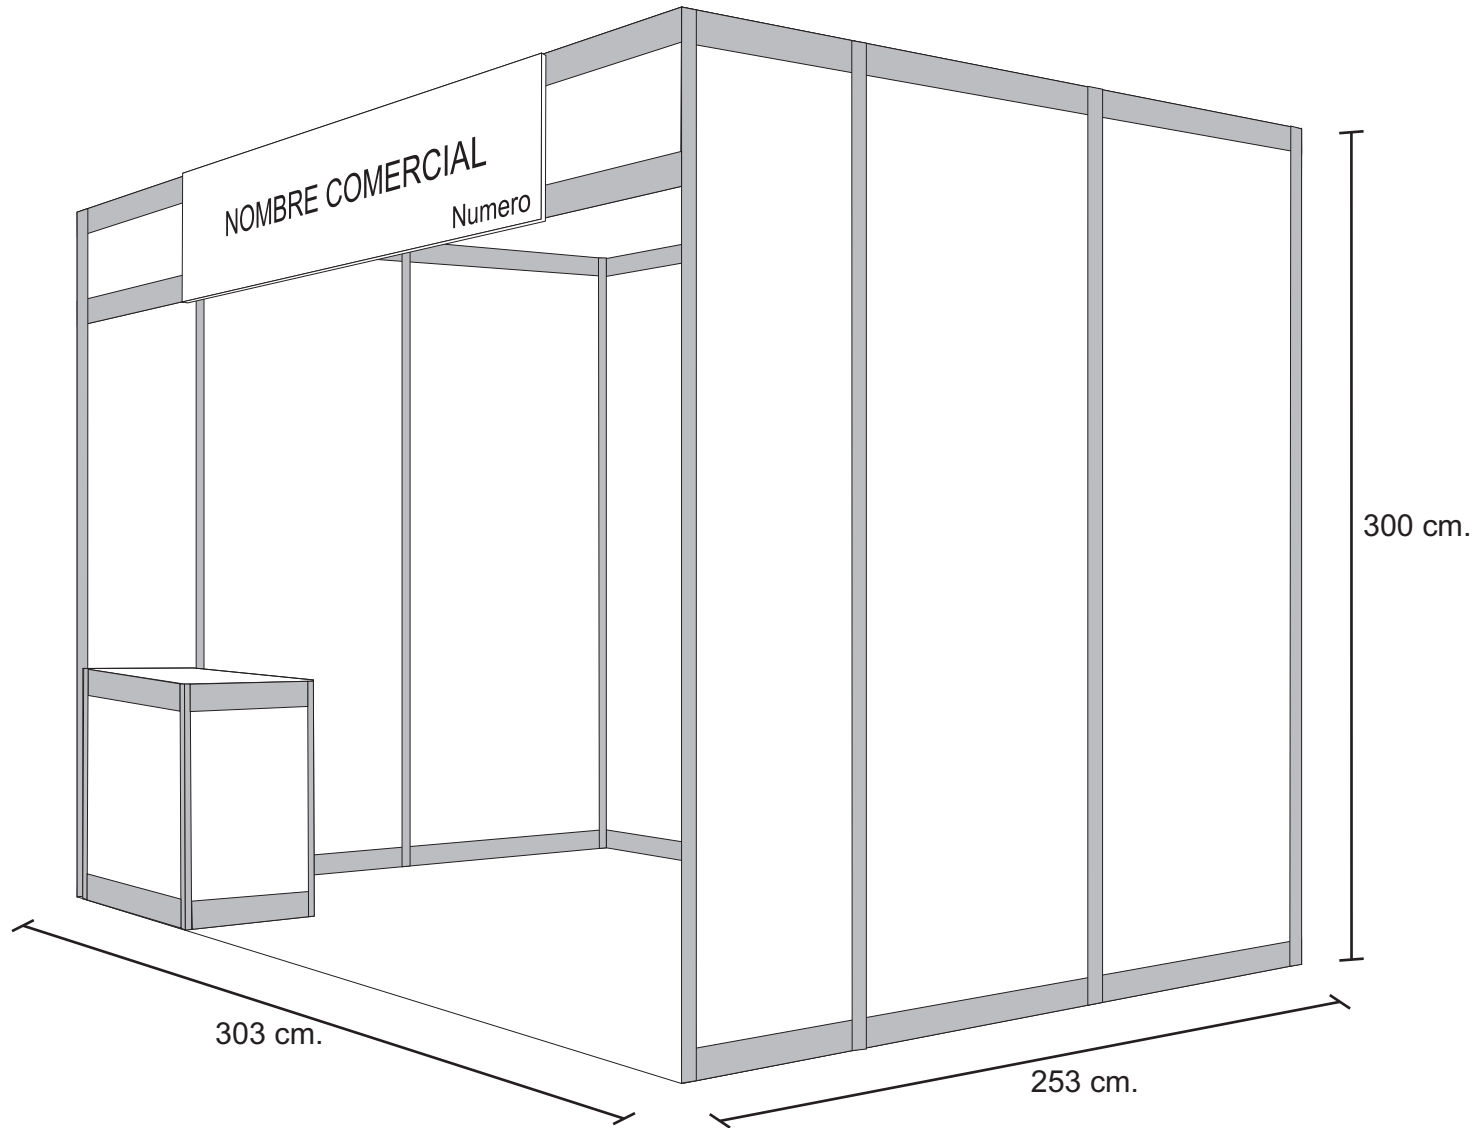

MODELO stand
PERSPECTIVA

MODELO stand

PLANTA Y ALZADOS escala 1:50

PLANTA

foco halogeno en carril

ALZADO LATERAL

ALZADO FRONTAL

PERSPECTIVA

STAND TIPO
303x253 cm.

STAND TIPO
303x253 cm.

STAND TIPO
303x253 cm.