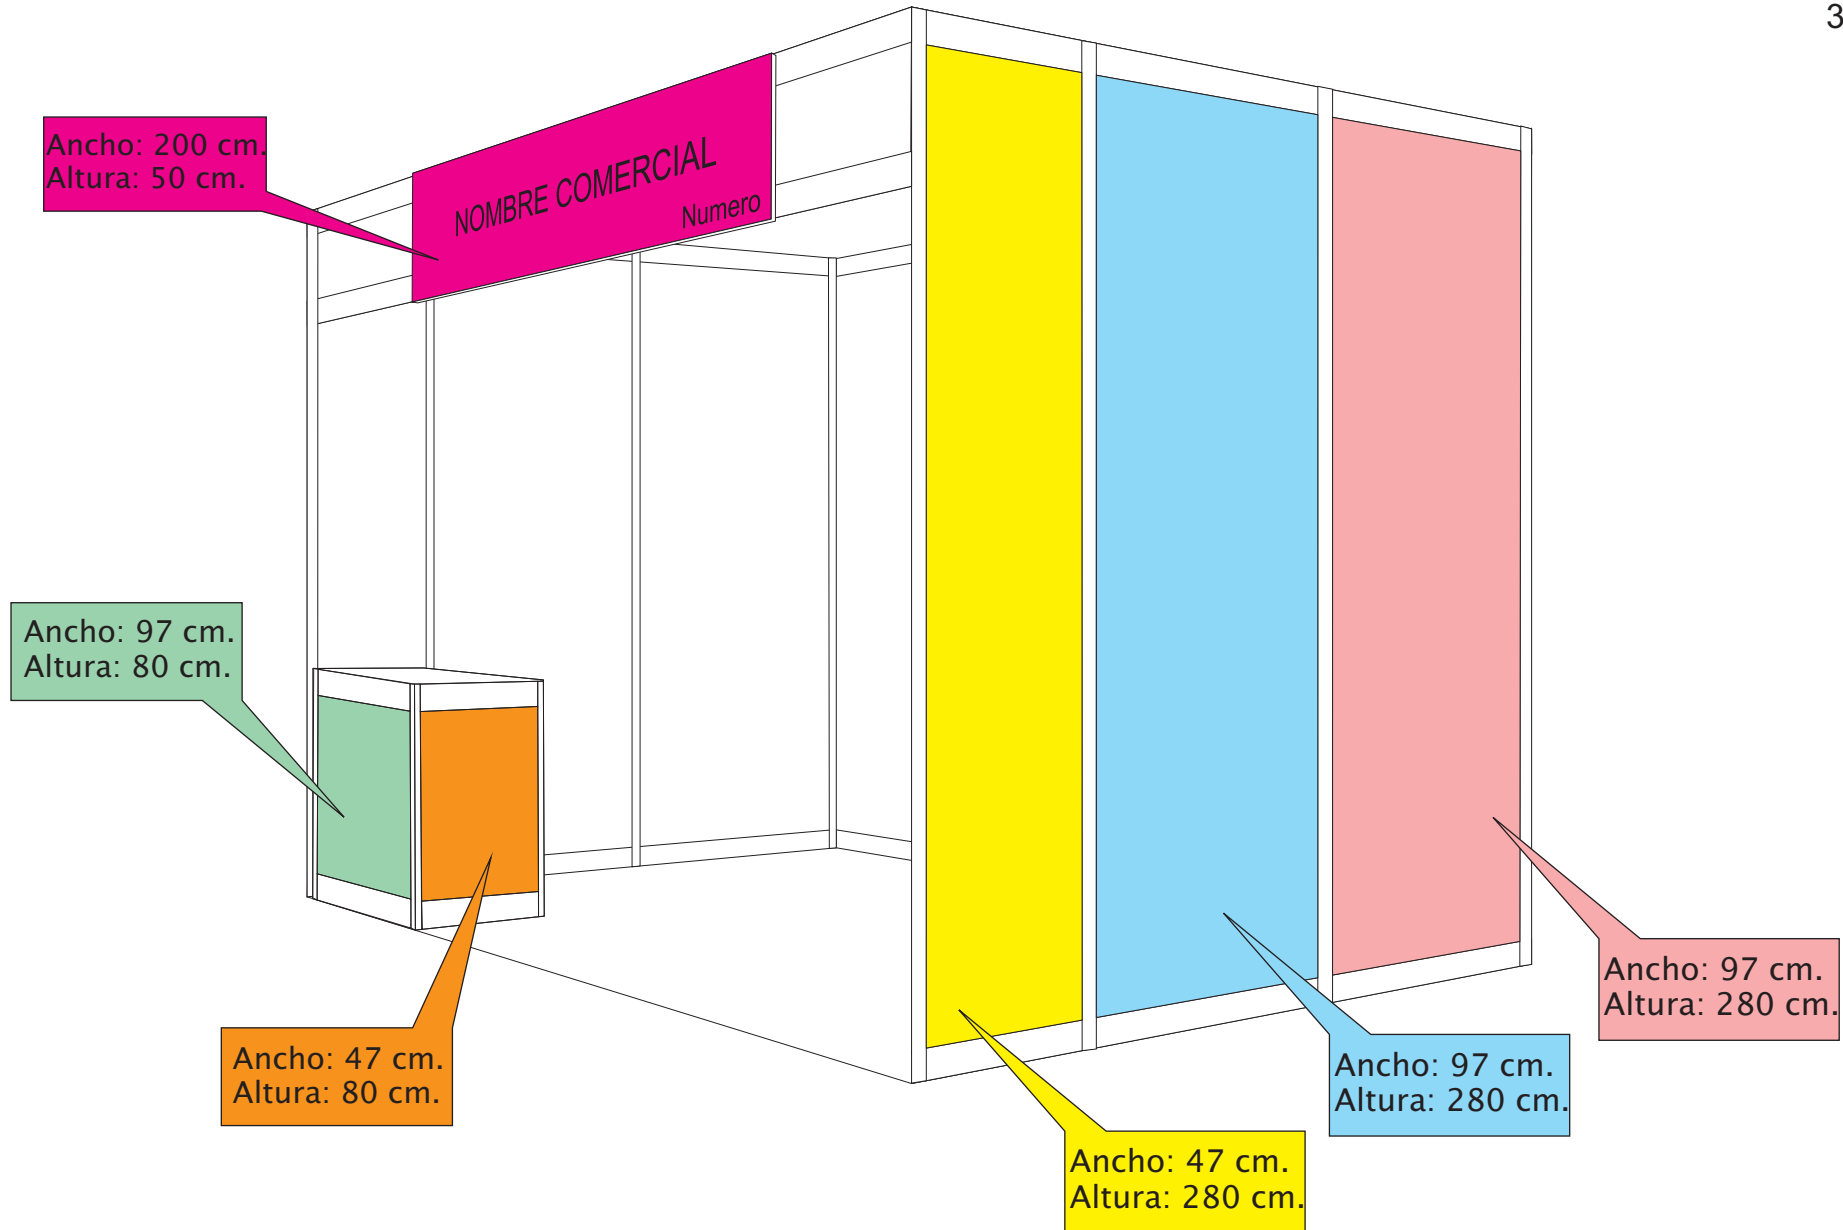

MODELO stand
PERSPECTIVA

MODELO stand

PLANTA Y ALZADOS escala 1:50

PLANTA

foco halogeno en carril

ALZADO LATERAL

ALZADO FRONTAL

PERSPECTIVA

STAND TIPO
303x253 cm.

STAND TIPO
303x253 cm.

STAND TIPO
303x253 cm.