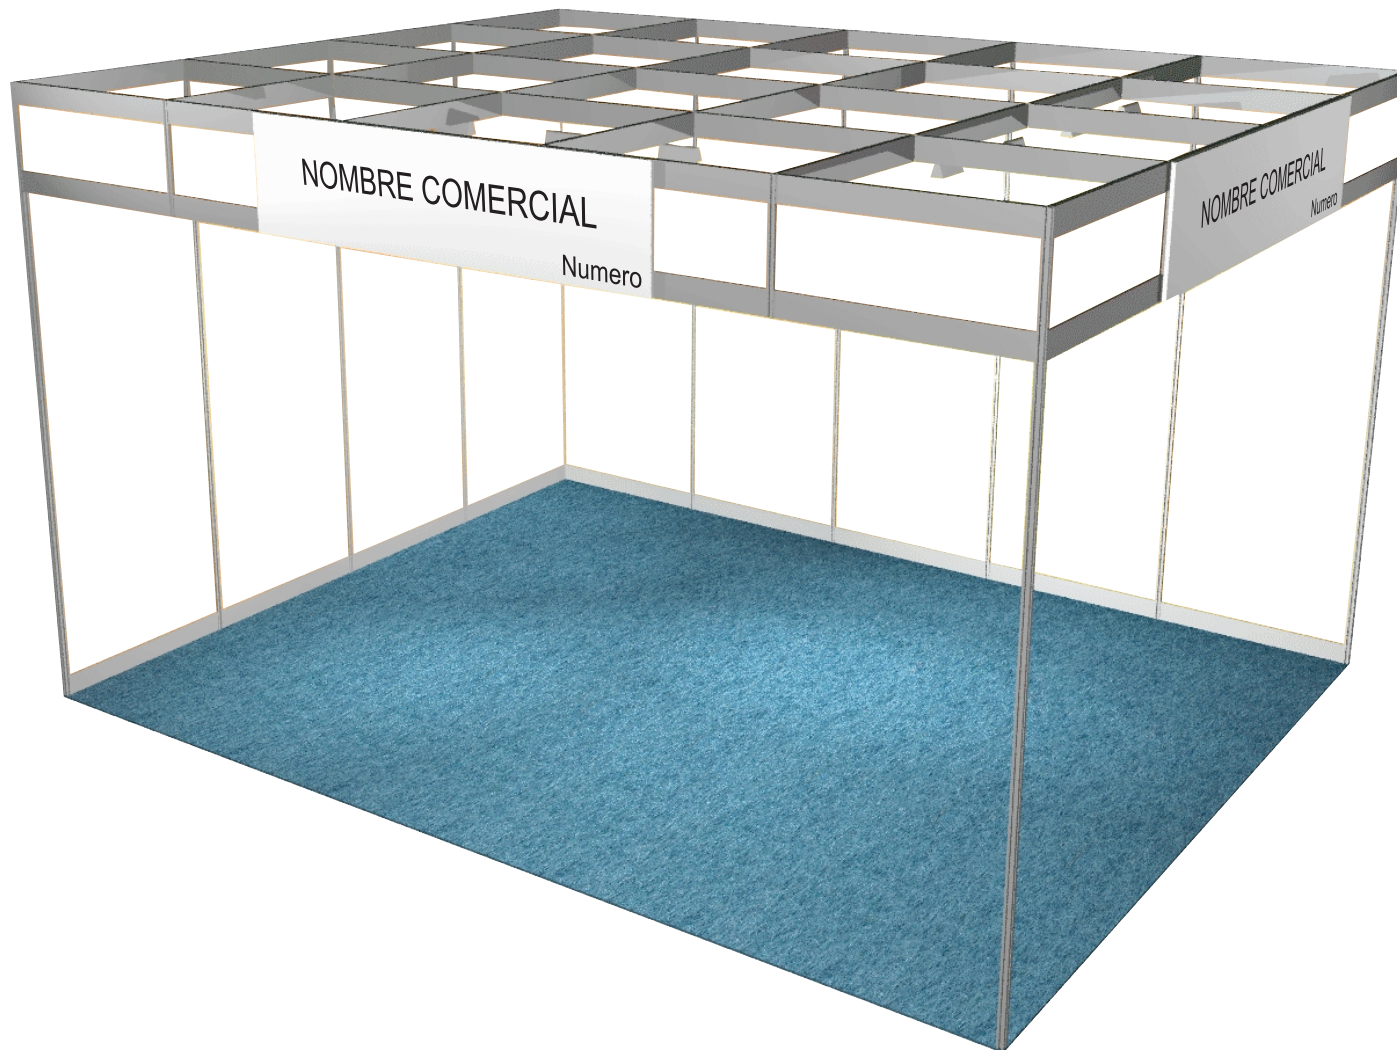

MODELO stand
PERSPECTIVA

MODELO stand

PLANTA Y ALZADOS escala 1:50

PLANTA

foco halogeno en carril

ALZADO LATERAL

ALZADO FRONTAL

PERSPECTIVA

STAND TIPO
303x253 cm.

STAND TIPO
303x253 cm.

STAND TIPO
303x253 cm.