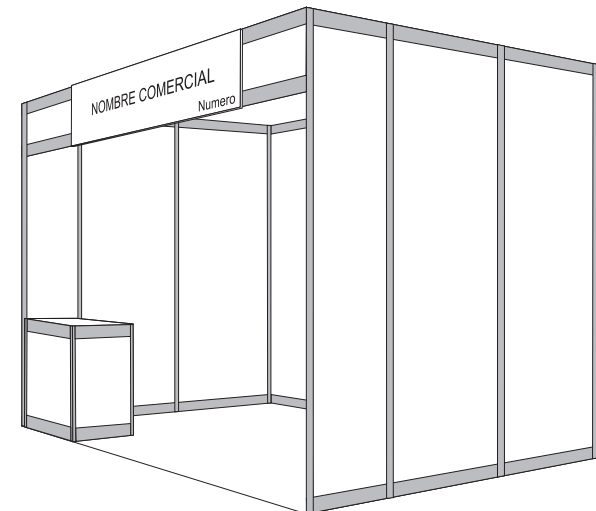

MODELO stand
PERSPECTIVA

MODELO stand

PLANTA Y ALZADOS escala 1:50

PLANTA

foco halogeno en carril

ALZADO LATERAL

ALZADO FRONTAL

PERSPECTIVA

STAND TIPO
303x253 cm.

STAND TIPO
303x253 cm.

STAND TIPO
303x253 cm.